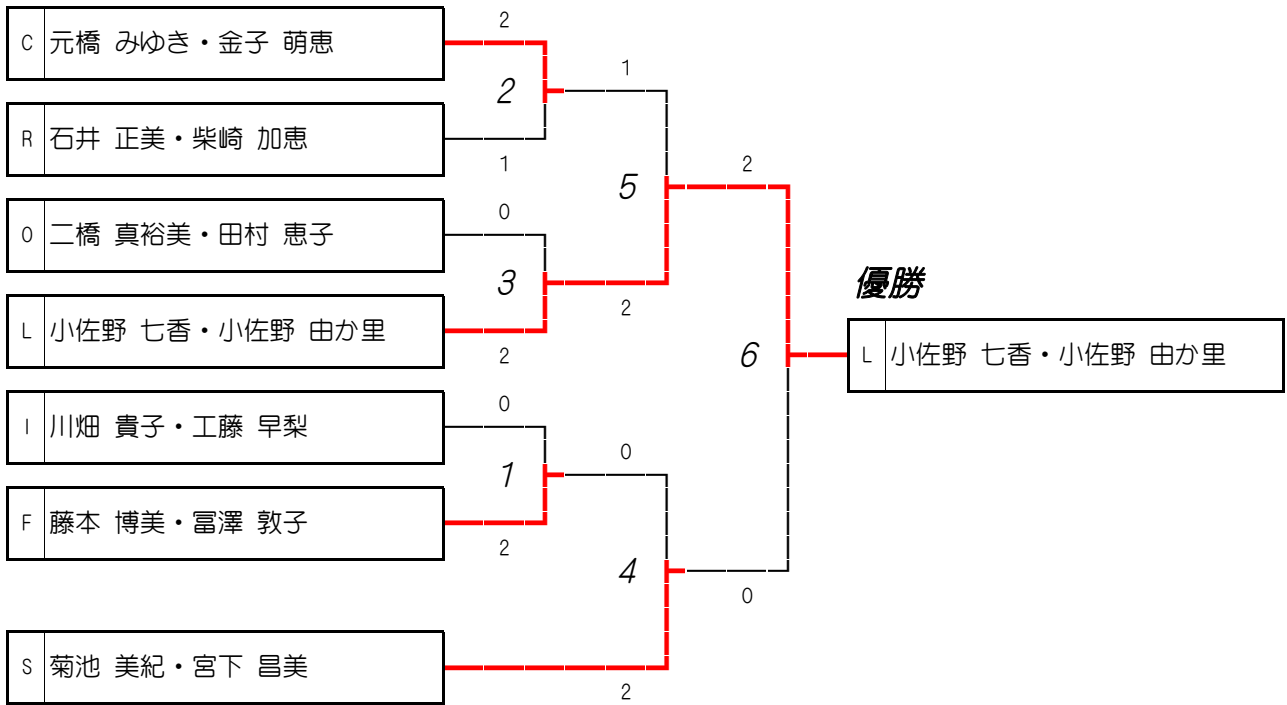

女子3部Aトーナメント(1/1)

決勝トーナメント

優勝	L	小佐野 七香・小佐野 由かり
準優勝	S	菊池 美紀・宮下 昌美
第三位	C	元橋 みゆき・金子 萌恵
第四位	F	藤本 博美・富澤 敦子