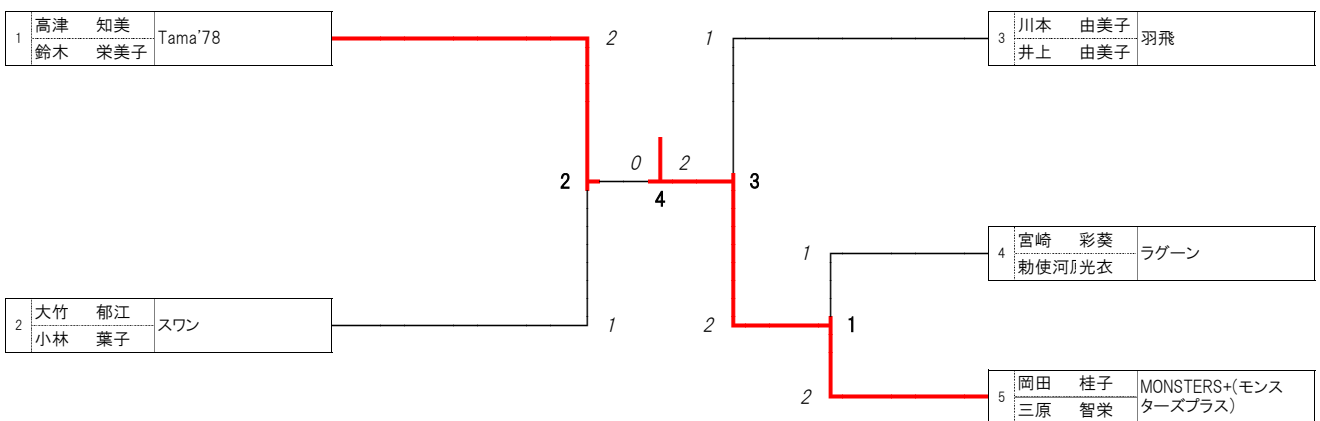

0	女子2部(予選)(J)	リーグ	新堀 松下	村上 石本	宮本 渋谷	勝 敗	順位
28	ベルデ	新堀 陽子 松下 陽子	①	③	1勝 1敗	2位	
					2 3		
					-1		
					-28		
29	Team スプラウト	村上 美香 石本 玲子	②	②	勝 2敗	3位	
					1 4		
					-3		
					-6		
30	個人	宮本 由起子 渋谷 英代	②	②	2勝 敗	1位	
					4 0		
					4		
					34		

0	女子2部(予選)(K)	リーグ	山本 橋	高津 鈴木	古川 山根	勝 敗	順位
31	都筑マーガレット	山本 知恵 橋 純子	①	③	2勝 敗	1位	
					4 1		
					3		
					23		
32	Tama'78	高津 知美 鈴木 栄美子	②	②	1勝 1敗	2位	
					2 2		
					0		
					9		
33	グリーン	古川 真歩 山根 有加里	②	②	勝 2敗	3位	
					1 4		
					-3		
					-32		

女子2部(決勝)1A

女子2部(決勝)1B

女子2部(決勝)2A

女子2部(決勝)2B

女子2部(決勝)3A

女子2部(決勝)3B