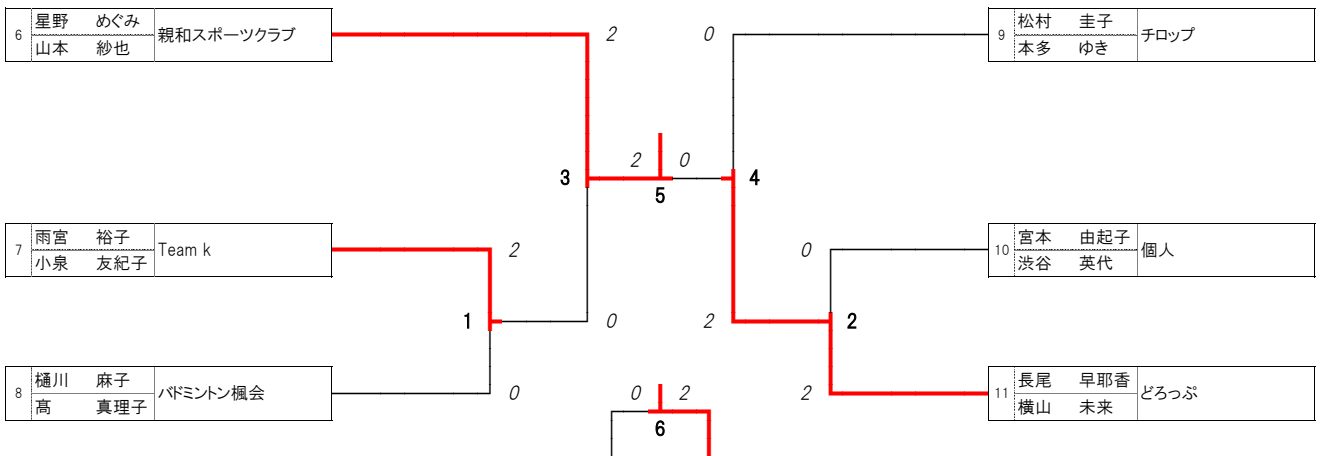

女子2部(決勝)1B