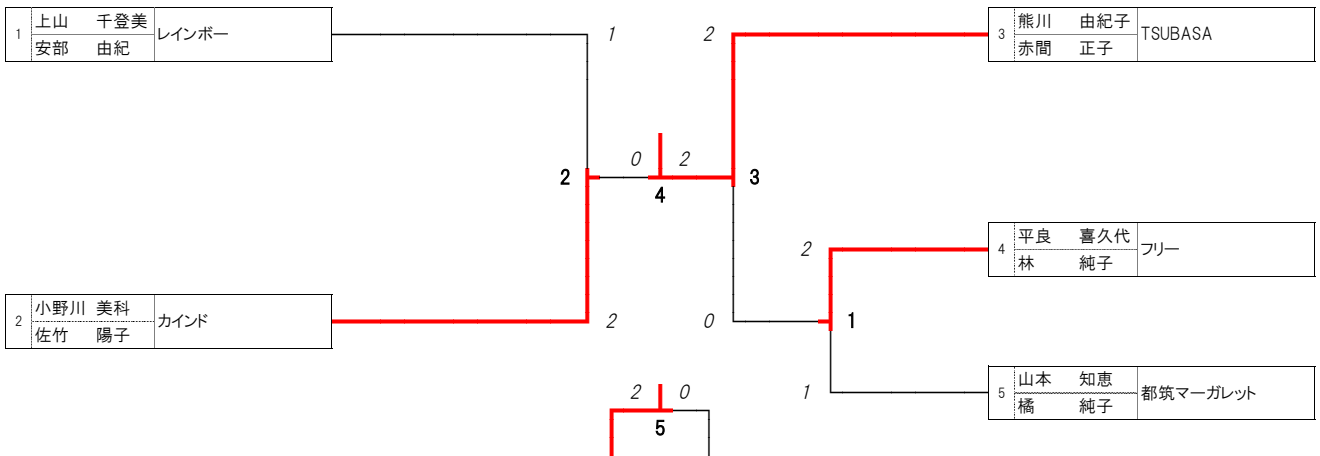

女子2部(決勝)1A