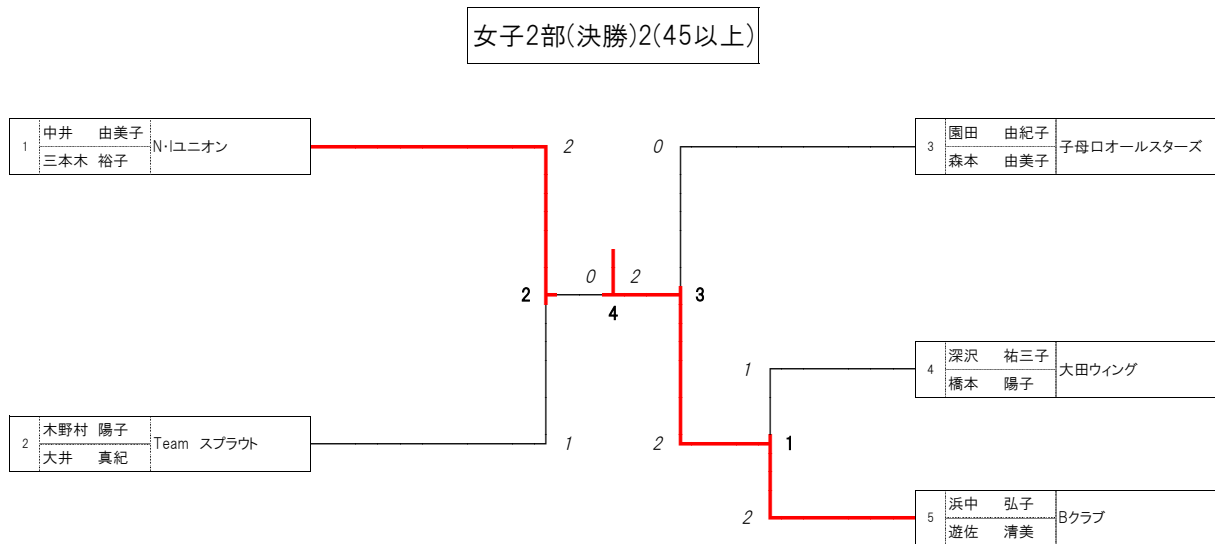

女子2部[45歳以上](予選)(E)		三野宮 滝島	醍醐 鈴木	浜中 遊佐	勝 敗	順位
15	羽飛	三野宮 律子 滝島 恵子	① 2 0 21 - 21 -	③ 2 1 21 -17 11 -21 11 -9	2勝 敗	1位
					4 1	
					3	
					38	
16	898 キケン	醍醐 京美 鈴木 直美	② 0 2 0 -21 0 -21	② 0 2 0 -21 0 -21	勝 2敗	3位
					0 4	
					-4	
					-84	
17	Bクラブ	浜中 弘子 遊佐 清美			1勝 1敗	2位
					3 2	
					1	
					46	

女子2部(決勝)1(45以上)

女子2部(決勝)2(45以上)

女子2部(決勝)3(45以上)