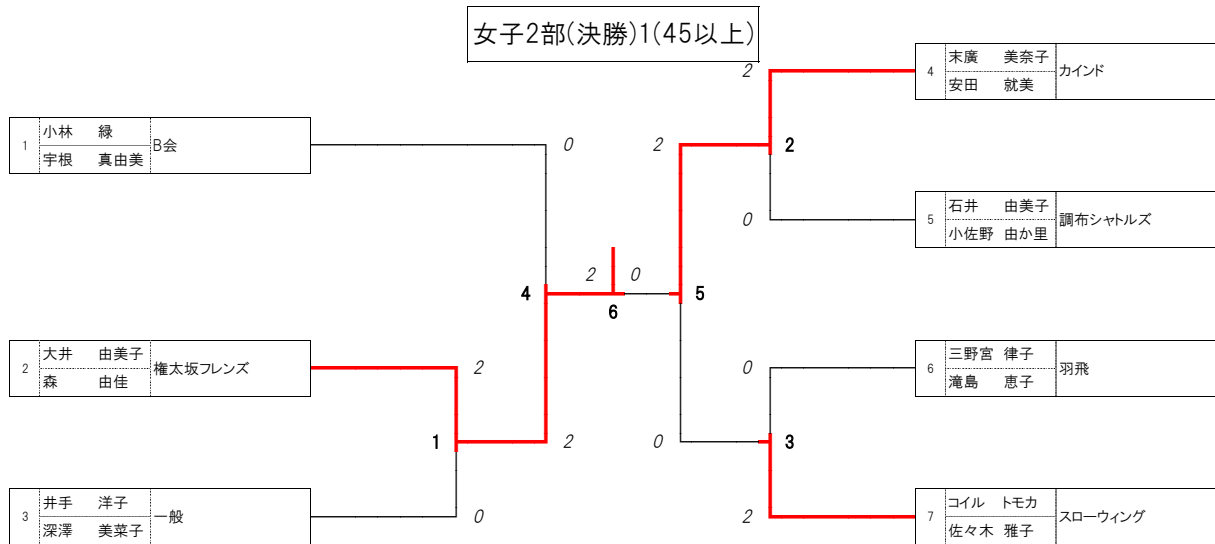

女子2部[45歳以上](予選)(E)		三野宮 滝島	醍醐 鈴木	浜中 遊佐	勝 敗	順位
15	羽飛	三野宮 律子 滝島 恵子	① 2 0 21 - 21 -	③ 2 1 21 -17 11 -21 11 -9	2勝 敗	1位
					4 1	
					3	
					38	
16	898 キケン	醍醐 京美 鈴木 直美	② 0 2 0 -21 0 -21	② 0 2 0 -21 0 -21	勝 2敗	3位
					0 4	
					-4	
					-84	
17	Bクラブ	浜中 弘子 遊佐 清美			1勝 1敗	2位
					3 2	
					1	
					46	

女子2部(決勝)1(45以上)

女子2部(決勝)2(45以上)

女子2部(決勝)3(45以上)